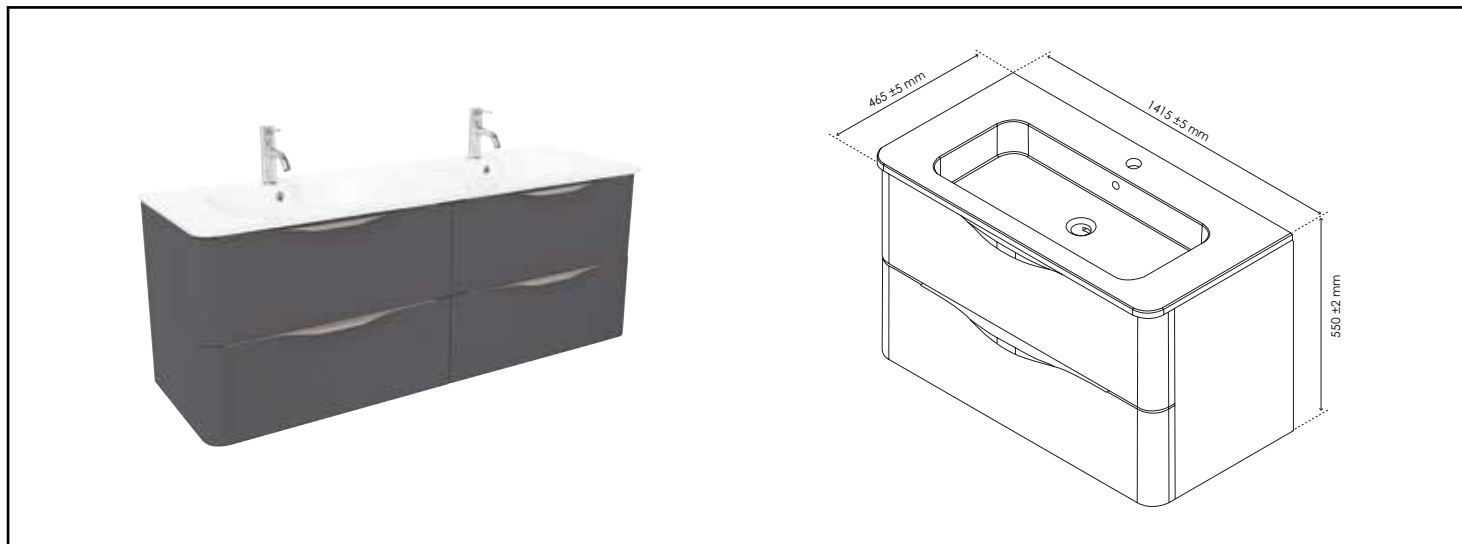

Référence : 401511124

MEUBLE SUSPENDU MANNAR - LARGEUR 140CM - GRIS LAQUÉ

CARACTÉRISTIQUES

Meuble à suspendre gris, avec double vasques avec trop plein intégré
 Dimensions : Largeur : 141,5cm x Profondeur : 46,5cm x Hauteur : 55cm
 Corps de meuble avec vide sanitaire
 Plan céramique blanc extra-plat avec coins arrondis sur l'avant, épaisseur : 18mm
 Dimension de la cuve : 452,5x275x90mm
 Caisson et côtés en panneaux de partricules (MDF), blanc laqué, épaisseur : 16mm
 Tiroirs aux bords arrondis et côté de caisson avec découpes biseautées
 Revêtement intérieur mélaminé de 16 mm, finition effet tissu
 2 tiroirs à glissière : sortie totale et fermeture amortie, avec poignées en métal brossé sur la tranche de la façade
 Façade de tiroirs en panneaux de bois compressé (MDF) gris laqué mat, épaisseur : 16mm
 Accessoires en options : pieds, miroirs et spots d'éclairage
 Livré pré-monté, sans robinetterie, sans visserie de fixation murale, sans vidage
 Fabrication européenne
 Norme PEFC